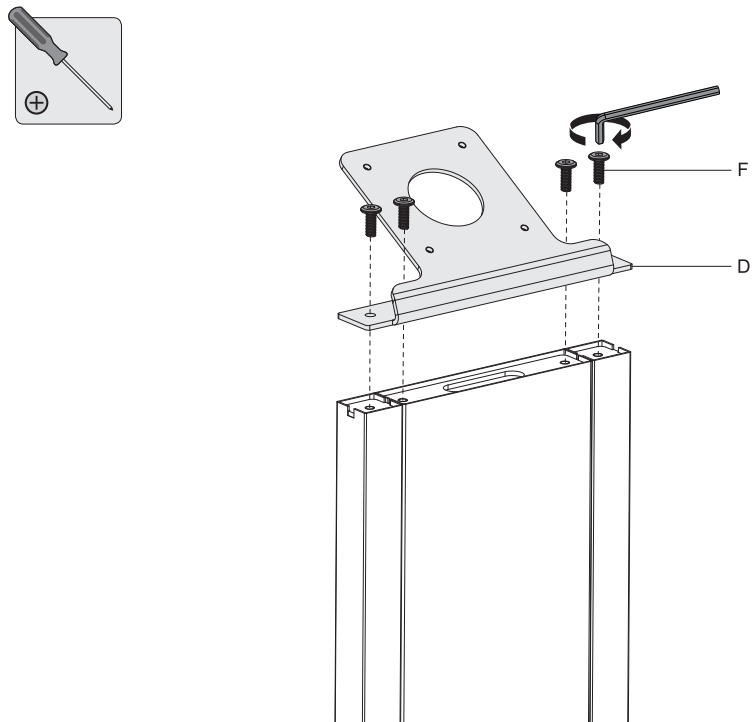

6

7

GO VISION STORE

Rif. 091-4003 / 091-4103

Manuale di installazione

PART NO.	DESCRIPTION	QUANTITE	PART NO.	DESCRIPTION	QUANTITE
A	Colonne centrale	1	D	Piastra Vesa	1
B	colonne laterale	2	E	Chiave	1
C	base	1	F	M6x16	10
			G	4mm Brugola	1

1

2**4****3****5**