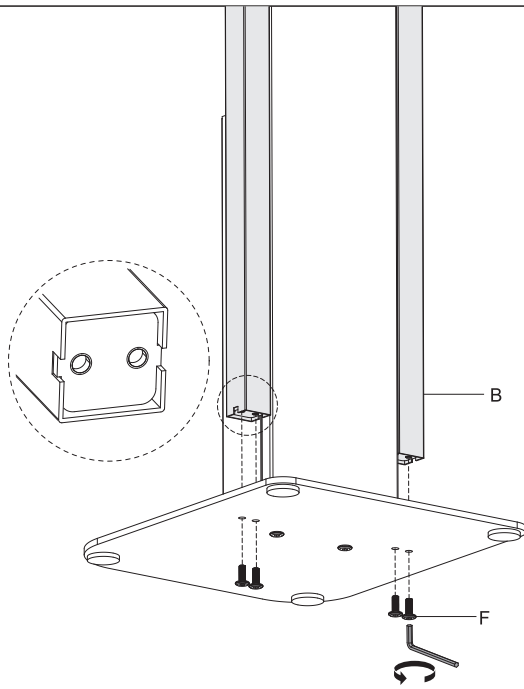

6

7

GO VISION STORE

Rif. 091-4003 / 091-4103

Manuale di installazione

PART NO.	DESCRIPTION	QUANTITE	PART NO.	DESCRIPTION	QUANTITE
A	Colonne centrale	1	D	Piastra Vesa	1
B	colonne laterale	2	E	Chiave	1
C	base	1	F	M6x16	10
			G	4mm Brugola	1

1

2**4****3****5**