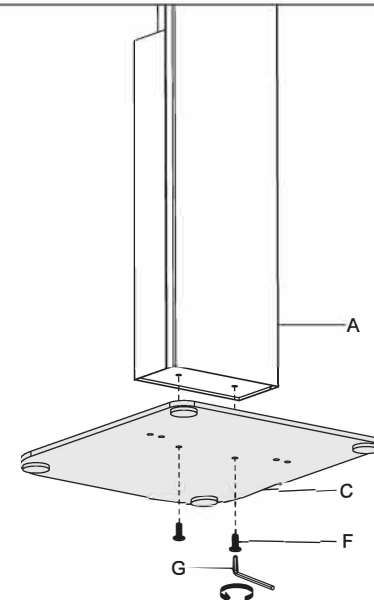

6

7

GO VISION STORE

Rif. 091-4003 / 091-4103

Manuale di installazione

PART NO.	DESCRIPTION	QUANTITE	PART NO.	DESCRIPTION	QUANTITE
A	Colonne centrale	1	D	Piastra Vesa	1
B	colonne laterale	2	E	Chiave	1
C	base	1	F	M6x16	10
			G	4mm Brugola	1

1

2**4****3****5**