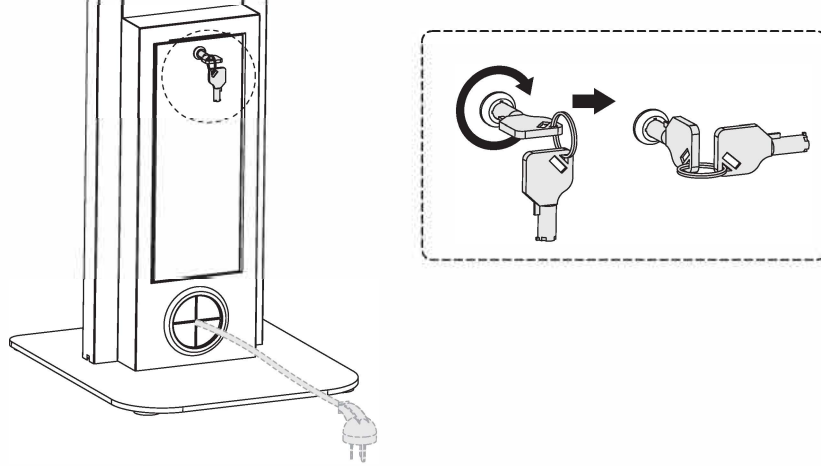

6

7

GO VISION STORE

Rif. 091-4003 / 091-4103

Manuale di installazione

PART NO.	DESCRIPTION	QUANTITE	PART NO.	DESCRIPTION	QUANTITE
A	Colonne centrale	1	D	Piastra Vesa	1
B	colonne laterale	2	E	Chiave	1
C	base	1	F	M6x16	10
			G	4mm Brugola	1